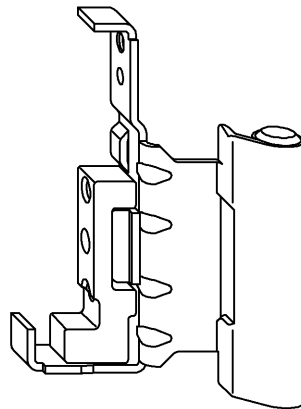

Фальцевая петля
KF-12/...

	Артикул GC				Артикул TS				
	штучный	упаковка			штучный	упаковка			
Величина наплава створки 20 мм:									
Фальцевая петля KF-12/20-9 130 кг	правая	885611	290354	KRT	50	706596	283370	KRT	50
	левая	885628	290408	KRT	50	706602	283387	KRT	50
альтернатива - окрашенная:									
Фальцевая петля KF-12/20-9 130 кг	правая	белая	885499	290378	KRT	50			
	правая	коричневая	885505	290385	KRT	50			
	левая	белая	885529	290422	KRT	50			
	левая	коричневая	885536	290439	KRT	50			
для трапециевидных, арочных/полуарочных створок: угловая передача BSU KF-12/20-9, см.регистр 5									
Фальцевая петля KF-12/20-10 130 кг	правая	835357	228302	KRT	50	704493	280461	KRT	50
	левая	835395	228371	KRT	50	704554	280553	KRT	50
альтернатива - окрашенная:									
Фальцевая петля KF-12/20-10 130 кг	правая	белая	849903	240168	KRT	50			
	правая	коричневая	865163	252864	KRT	50			
	левая	белая	849941	240205	KRT	50			
	левая	коричневая	865170	252871	KRT	50			
Фальцевая петля KF-12/20-13 130 кг	правая	885635	290453	KRT	50	706640	283394	KRT	50
	левая	885642	290507	KRT	50	706657	283400	KRT	50
альтернатива - окрашенная:									
Фальцевая петля KF-12/20-13 130 кг	правая	белая	885550	290477	KRT	50			
	правая	коричневая	885567	290484	KRT	50			
	левая	белая	885581	290521	KRT	50			
	левая	коричневая	885598	290538	KRT	50			
для трапециевидных, арочных/полуарочных створок: угловая передача BSU KF-12/20-13, см.регистр 5