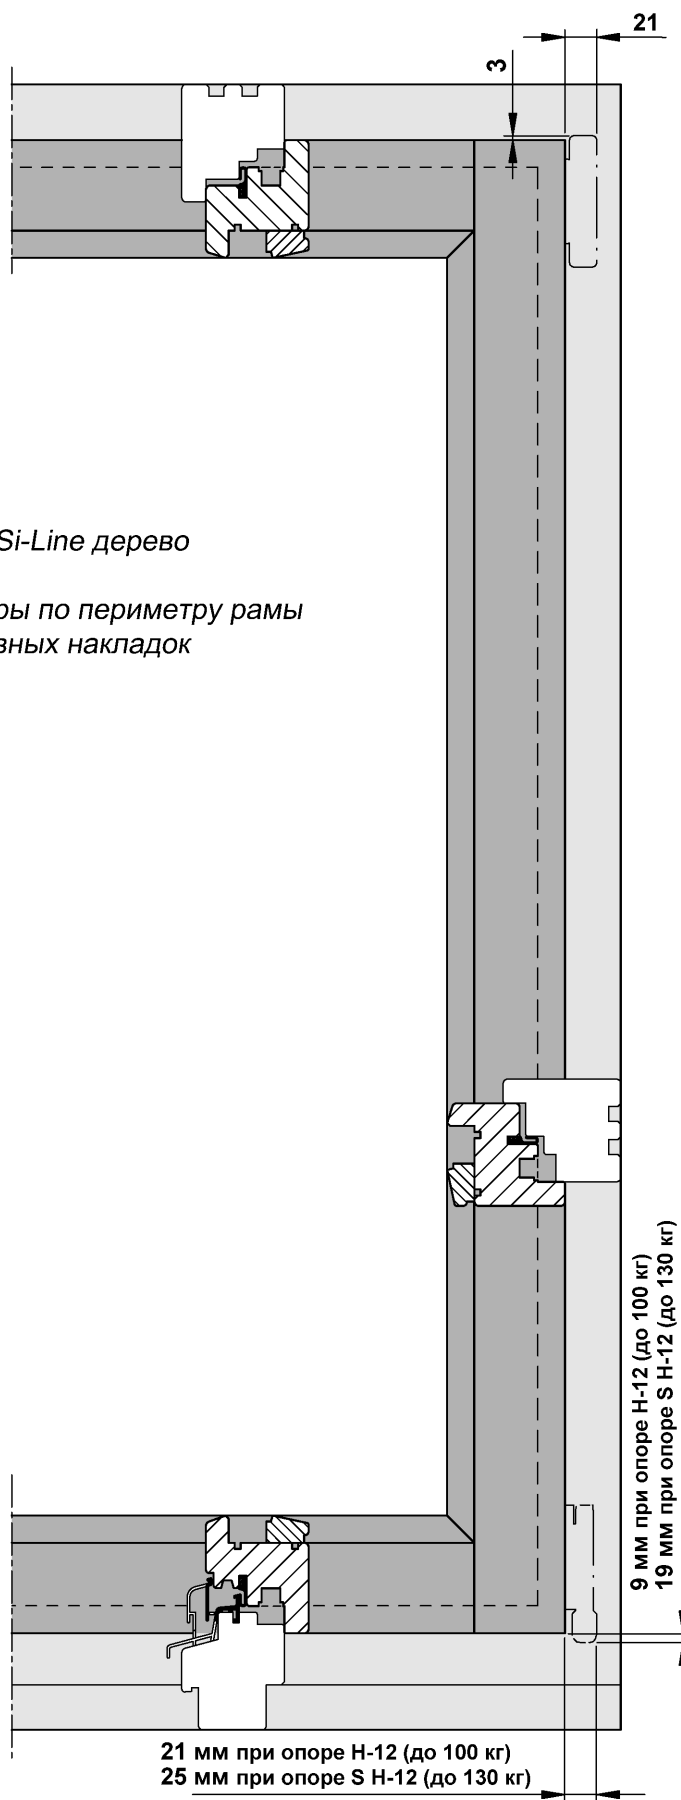

Регистр **4**

Петлевая группа
Favorit Si-Line

Содержание:

4.D.1	Размеры петлевой группы на раме деревянного окна
4.D.2	Ножничная петля W H, W SF H
4.D.3	Ножничная петля W H RFA
4.D.4	Фальцевая нижняя петля H-12/18-9
4.D.5	Фальцевая нижняя петля H-12/19...20-9, исполнение A0175
4.D.6	Опора ножничной петли H-12/18, H-12/20, H-12/18 RFA
4.D.7	Опора нижней петли H-12, S H-12
4.D.8	Опора нижней петли H-12 RFA
4.D.9	Размеры петлевой группы на раме ПВХ окна
4.D.10	Ножничная петля W KF
4.D.11	Ножничная петля W SF KF
4.D.12	Фальцевая нижняя петля KF
4.D.13	Врезная петля KF
4.D.14	Опора нижней петли KF
4.D.15	Опора ножничной петли KF
4.D.16	Опора арочных ножниц RB, дерево
4.D.17	Опора арочных ножниц RB, ПВХ
4.D.18	Декоративная накладка W KF, W H
4.D.19	Декоративная накладка S, S A0184, S RFA A0175
4.D.20	Декоративная накладка S KF-S, декоративная накладка EB
4.D.21	Декоративная накладка FEB, FEB A0184
4.D.22	Декоративная накладка EL O, EL U, EL-S U
4.D.23	Декоративная накладка S 7 RB, W RB