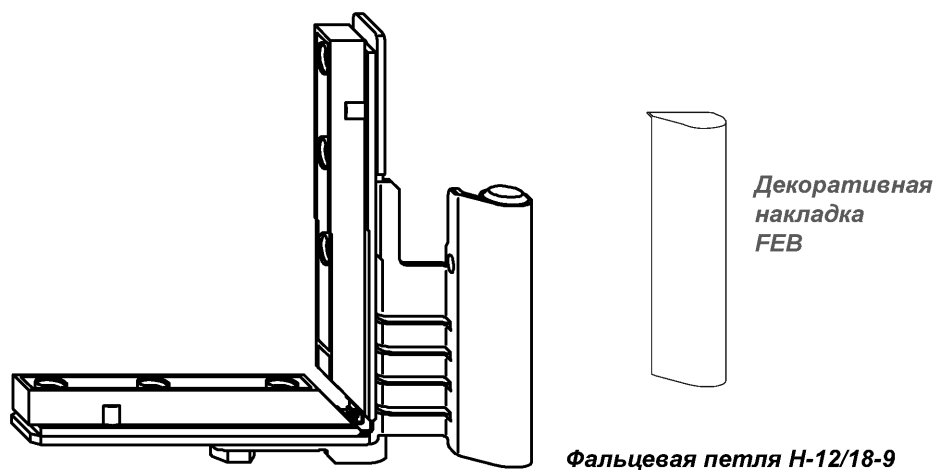

Артикул GC				Артикул TS				
	штучный	упаковка			штучный	упаковка			
Величина наплава створки 18 мм:									
Фальцевая петля H-12/18-9 130 кг с дистанционной вставкой	правая	884218	272572	KRT 50	706954	284223	KRT 50		
	левая	884225	272589	KRT 50	706732	284230	KRT 50