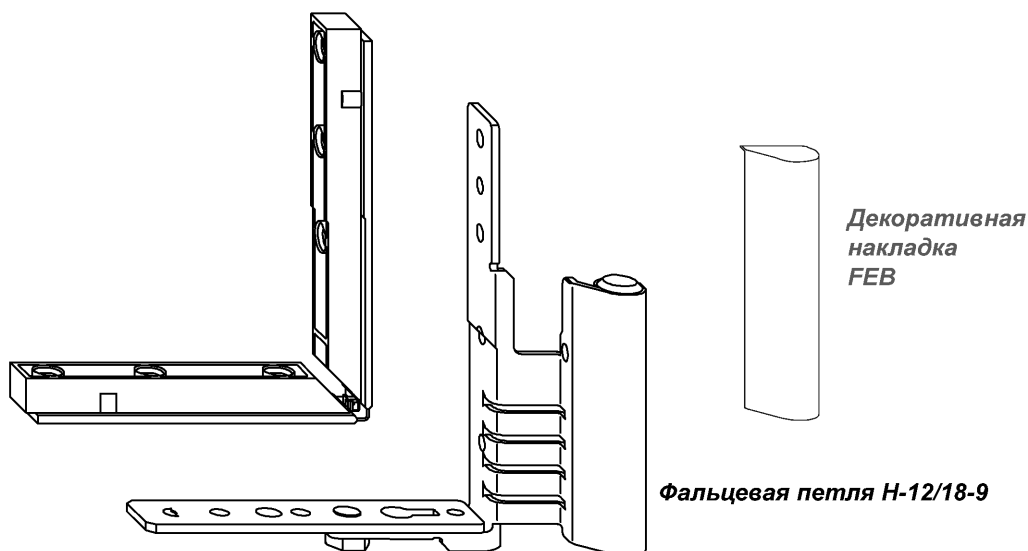

Артикул GC				Артикул TS				
	штучный	упаковка			штучный	упаковка			
Величина наплава створки 18 мм:									
Фальцевая петля H-12/18-9 130 кг	правая	884195	272558	KRT 50	706664	283417	KRT 50		
	левая	884201	272565	KRT 50	706688	283585	KRT 50		
при фурнитурном пазе по периметру створки: Дистанционная вставка H-12/18		862780	250631	KRT 250