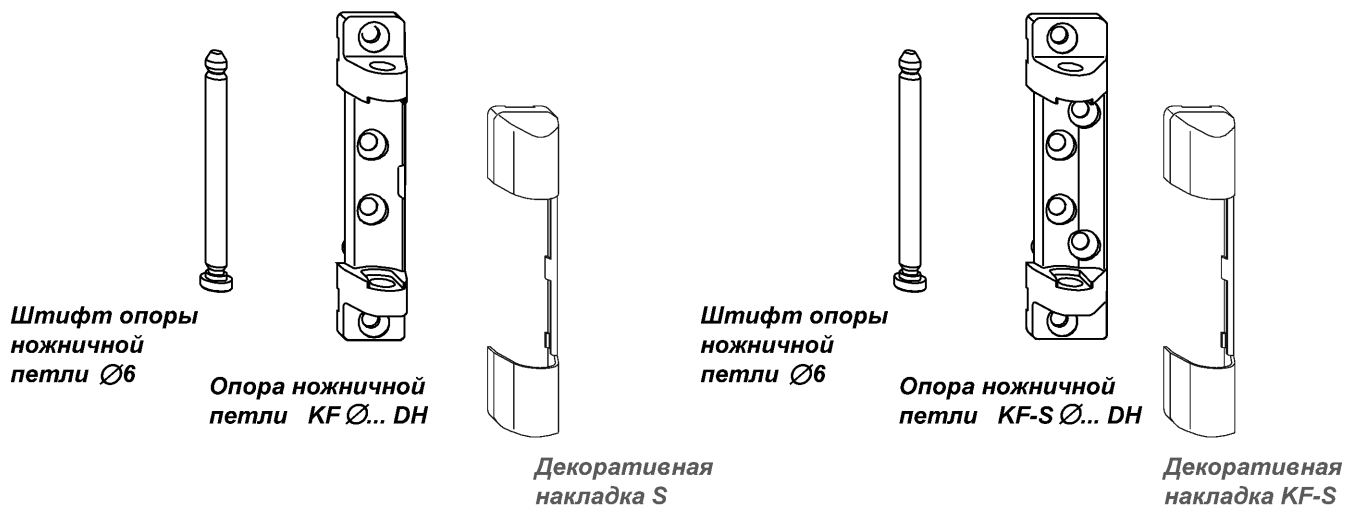

Артикул GC				Артикул TS			
	штучный	упаковка			штучный	упаковка		
Опора ножничной петли KF Ø6x12 DH 100 кг	836149	229743	KRT	250	707593	283806	KRT	250
	белая	808740	236635	KRT	250			
	коричневая	867709	255339	KRT	250			
Опора ножничной петли KF-S Ø6x12 DH 130 кг	836187	229828	KRT	250	707623	283868	KRT	250
	белая	847817	238271	KRT	250			
	коричневая	867716	255346	KRT	250			
Опора ножничной петли KF-S Ø3x3 DH 100 кг	836163	229781	KRT	250	707616	283844	KRT	250
	белая	847800	238264	KRT	250			
	коричневая	865187	252888	KRT	250			
Опора ножничной петли KF-S Ø6x3 DH 100 кг	836156	229767	KRT	250	707609	283820	KRT	250
	белая	847794	238257	KRT	250			
	коричневая	872444	259283	KRT	250			
Штифт опоры ножничной петли Ø6	833179	226087	KRT	500	704196	280010	KRT	500