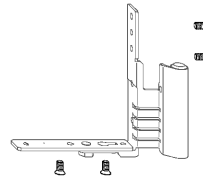

Набор
Favorit Si-Line-312/RB

Дополнительные детали
в наборе Favorit Si-Line-312/RB
в белом или коричневом цвете:
декоративные накладки
S 7 RB и W RB

	Артикул GC				Артикул TS				
	штучный	упаковка			штучный	упаковка			
Набор петлевых деталей для деревянного профиля комбинируется с ножницами RB H/... и поворотными петлями RB H/...									
Набор Favorit Si-Line - 312/RB									
	18/9	866351	252369	KRT	5	700013	275092	KRT	5
белый	18/9	866375	252376	KRT	5	717066	301913	KRT	5
коричневый	18/9	866382	252383	KRT	5	717073	301920	KRT	5
	20/9	871669	258682	KRT	5	700020	275108	KRT	5
белый	20/9	871683	258705	KRT	5				
коричневый	20/9	871690	258712	KRT	5