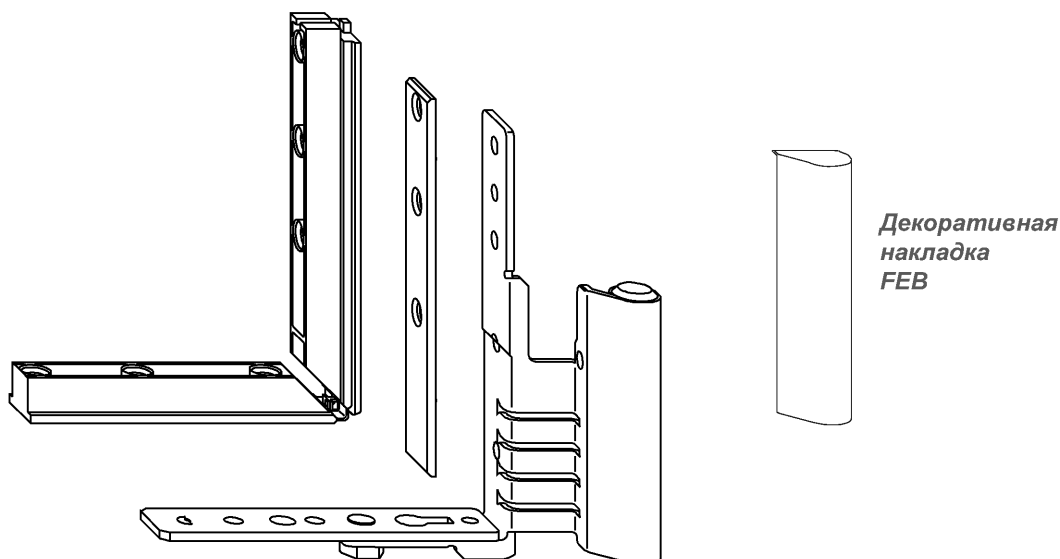

Артикул GC				Артикул TS				
	штучный	упаковка			штучный	упаковка			
Величина наплава створки 20 мм:									
Фальцевая петля Н-12/18-9 130 кг	правая	884195	272558	KRT	50	706664	283417	KRT	50
	левая	884201	272565	KRT	50	706688	283585	KRT	50
дополнительно:									
Пластина-подкладка Н-12/20		834961	227381	KRT	250				
при фурнитурном пазе по периметру створки:									
Дистанционная вставка Н-12/20		861929	249833	KRT	250