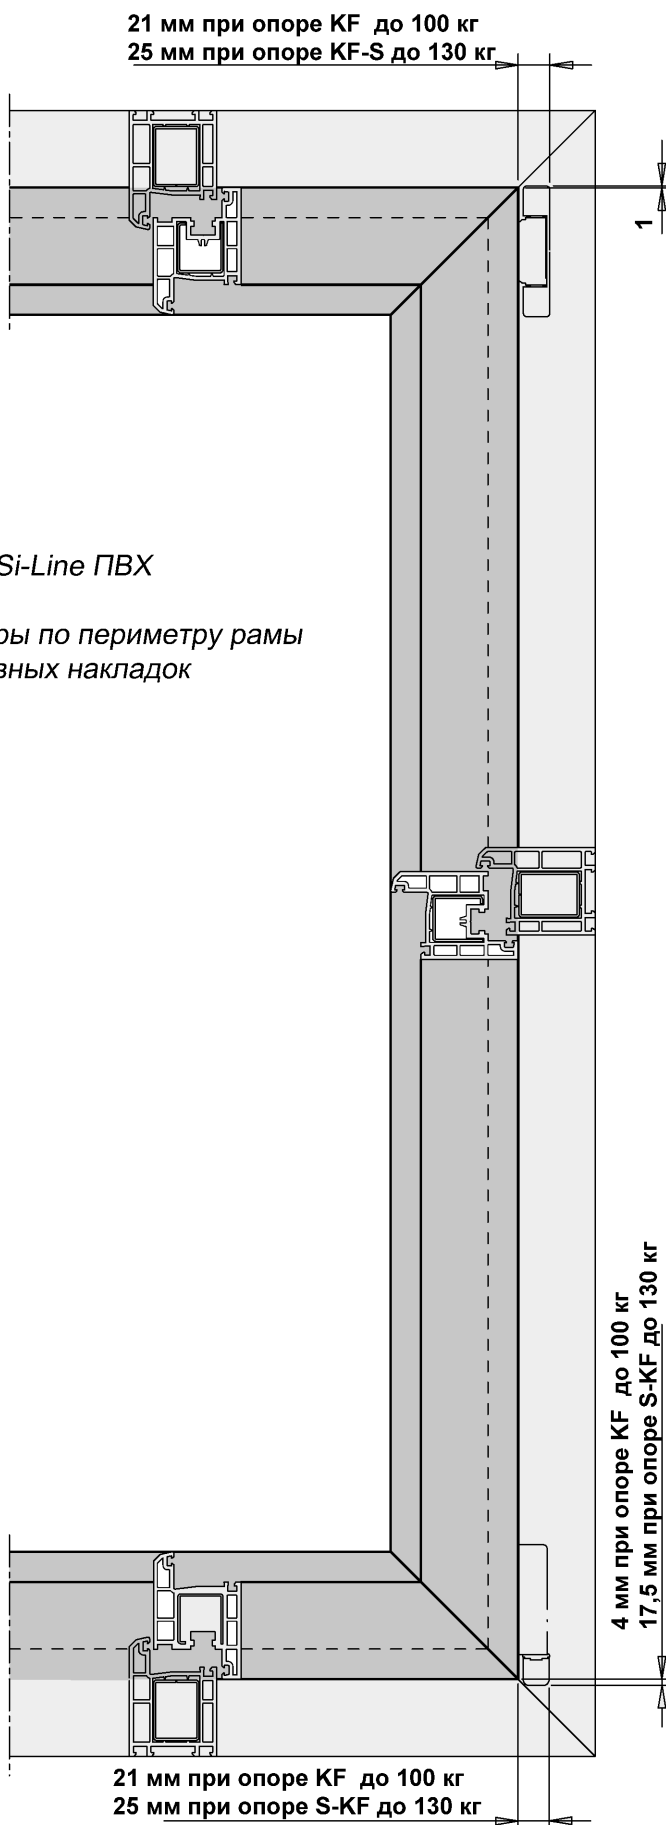

Петлевая группа Si-Line ПВХ

Свободные размеры по периметру рамы
с учетом декоративных накладок