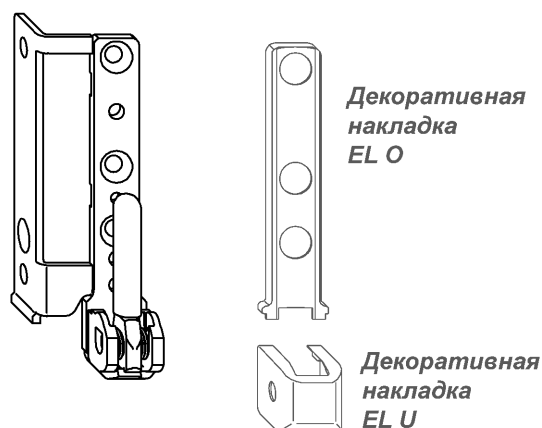

Опора ножничной
петли RFA H-12/18 DH
A0175

	Артикул GC				Артикул TS			
	штучный	упаковка			штучный	упаковка		
Опора нижней петли для системы накладной петлевой группы 12/18 100 кг								
Опора нижней петли RFA правая	860472	249093	KRT	100	700488	275757	KRT	100
Опора нижней петли RFA левая	860489	249109	KRT	100	700570	275863	KRT	100
комбинируется только с фальцевой петлей H-12/18-9 A0175